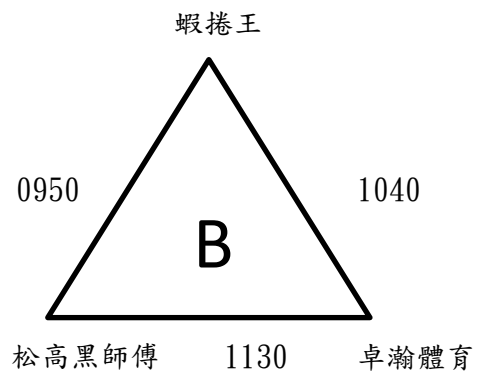

勢必得新運盃羽球錦標賽賽程

場地 時間	1	2	3	4	5
0900	青年1	青年2	青年3	青年4	青年5
0950	青年6	公開1	青年7	公開2	青年8
1040	青年9	公開3	青年10	公開4	
1130	青年11	公開5	青年12	公開6	青年13
1220	青年14	青年15			
1310	青年16	公開7	青年17	公開8	青年18
1400	青年19	公開9			
1450	青年20	青年21			
1540	青年22				

公開組 (6組取2名)

小組取2名，晉級四強

青年團體組 (13組取4名)

小組取2名，進行抽籤