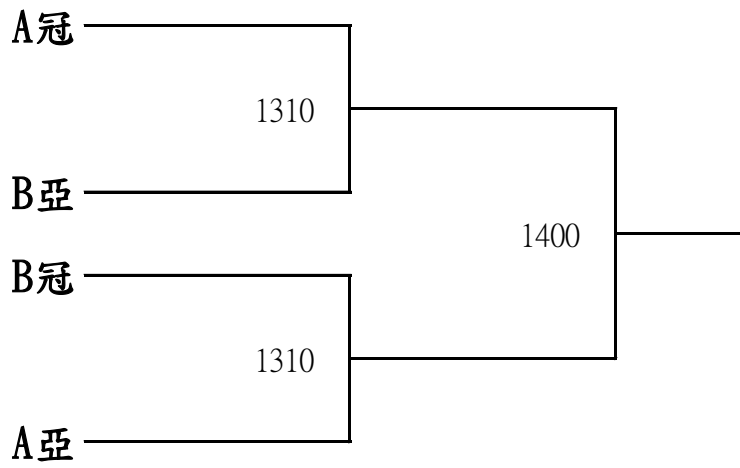

勢必得新運盃羽球錦標賽賽程

場地 時間	1	2	3	4	5
0900	青年1	青年2	青年3	青年4	青年5
0950	青年6	公開1	青年7	公開2	青年8
1040	青年9	公開3	青年10	公開4	
1130	青年11	公開5	青年12	公開6	青年13
1220	青年14	青年15			
1310	青年16	公開7	青年17	公開8	青年18
1400	青年19	公開9			
1450	青年20	青年21			
1540	青年22				

公開組 (6組取2名)

小組取2名，晉級四強

青年團體組 (13組取4名)

小組取2名，進行抽籤