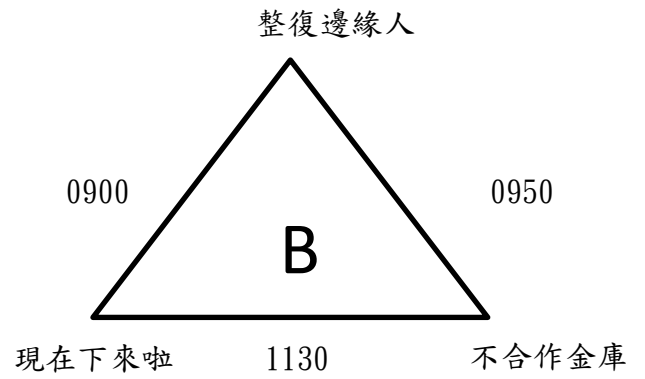

勢必得新運盃羽球錦標賽賽程

場地 時間	1	2	3	4	5
0900	青年1	青年2	青年3	青年4	青年5
0950	青年6	公開1	青年7	公開2	青年8
1040	青年9	公開3	青年10	公開4	
1130	青年11	公開5	青年12	公開6	青年13
1220	青年14	青年15			
1310	青年16	公開7	青年17	公開8	青年18
1400	青年19	公開9			
1450	青年20	青年21			
1540	青年22				

公開組 (6組取2名)

小組取2名，晉級四強

青年團體組 (13組取4名)

小組取2名，進行抽籤