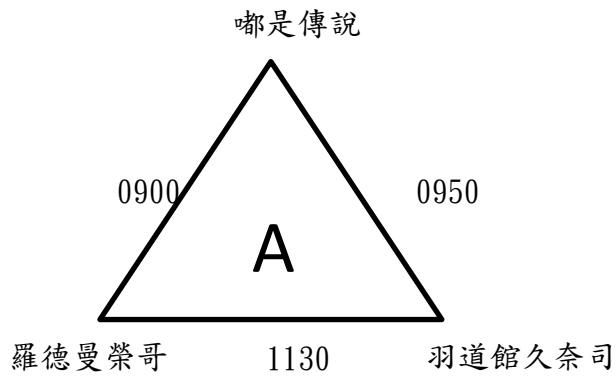

勢必得新運盃羽球錦標賽賽程

場地 時間	1	2	3	4	5
0900	青年1	青年2	青年3	青年4	青年5
0950	青年6	公開1	青年7	公開2	青年8
1040	青年9	公開3	青年10	公開4	
1130	青年11	公開5	青年12	公開6	青年13
1220	青年14	青年15			
1310	青年16	公開7	青年17	公開8	青年18
1400	青年19	公開9			
1450	青年20	青年21			
1540	青年22				

公開組 (6組取2名)

小組取2名，晉級四強

青年團體組 (13組取4名)

小組取2名，進行抽籤