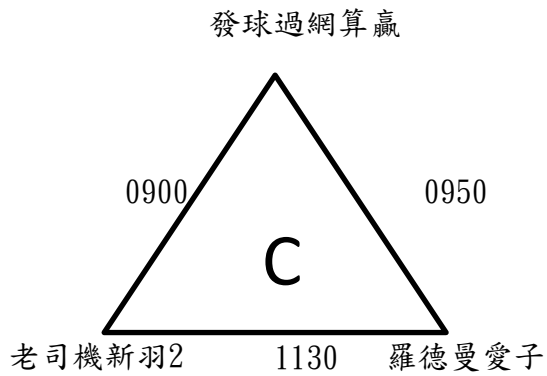

勢必得新運盃羽球錦標賽賽程

場地 時間	1	2	3	4	5
0900	青年1	青年2	青年3	青年4	青年5
0950	青年6	公開1	青年7	公開2	青年8
1040	青年9	公開3	青年10	公開4	
1130	青年11	公開5	青年12	公開6	青年13
1220	青年14	青年15			
1310	青年16	公開7	青年17	公開8	青年18
1400	青年19	公開9			
1450	青年20	青年21			
1540	青年22				

公開組 (6組取2名)

小組取2名，晉級四強

青年團體組 (13組取4名)

小組取2名，進行抽籤