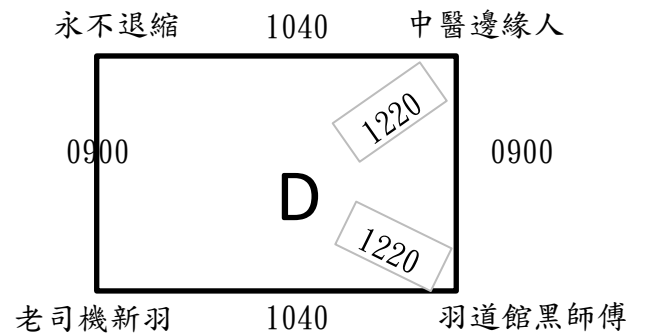

勢必得新運盃羽球錦標賽賽程

場地 時間	1	2	3	4	5
0900	青年1	青年2	青年3	青年4	青年5
0950	青年6	公開1	青年7	公開2	青年8
1040	青年9	公開3	青年10	公開4	
1130	青年11	公開5	青年12	公開6	青年13
1220	青年14	青年15			
1310	青年16	公開7	青年17	公開8	青年18
1400	青年19	公開9			
1450	青年20	青年21			
1540	青年22				

公開組 (6組取2名)

小組取2名，晉級四強

青年團體組 (13組取4名)

小組取2名，進行抽籤