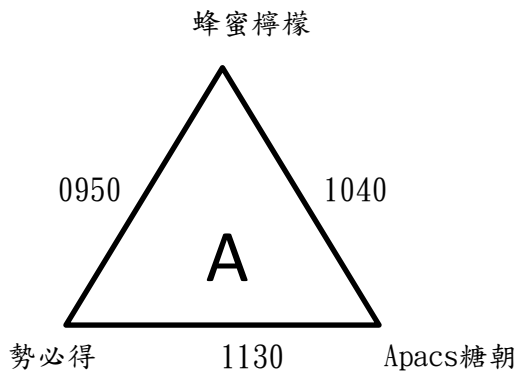

勢必得新運盃羽球錦標賽賽程

場地 時間	1	2	3	4	5
0900	青年1	青年2	青年3	青年4	青年5
0950	青年6	公開1	青年7	公開2	青年8
1040	青年9	公開3	青年10	公開4	
1130	青年11	公開5	青年12	公開6	青年13
1220	青年14	青年15			
1310	青年16	公開7	青年17	公開8	青年18
1400	青年19	公開9			
1450	青年20	青年21			
1540	青年22				

公開組 (6組取2名)

小組取2名，晉級四強

青年團體組 (13組取4名)

小組取2名，進行抽籤